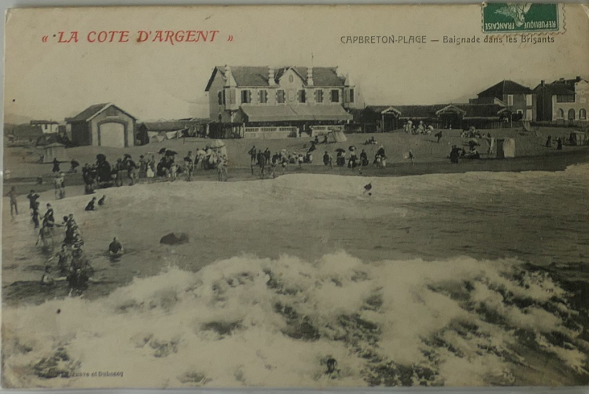

LES STATIONS BALNÉAIRES LANDAISES

DE 1900 A 1930

AU PAYS LANDAIS — L'Étang d'Hossegor (près Capbreton)
D'après Alex Lizal

Le rythme et la couleur me sont venus de toi,
Des couchants violets parmi les dunes blanches,
Et de cette autre mer, les pins aux amples voiles,
Qui bercèrent mes yeux au roulis de leurs branches !...

V. D.

Heute pas que est Jean 1/1/1

5070 CAPBRETON-SUR-MER. — La Plage à 4 heures. — LL.

COMO LABAY

LA LANDE PITTORESQUE
Sur les bords de la mer au Vieux-Boucau

MIMIZAN. — Sur la Plage

*Amalieu de
Jean Lacouture
1900*

CAPBRETON-HOSSEGOR

CAPBRETON. — La Plage.

Editeur Lahary

G CAPBRETON-SUR-MER — Le Pont Lajus et les Bains Chauds. — LL

Editeur Davydeau

CAPBRETON-BOURG — Vue d'ensemble

Bibliothèque Centrale et Départementale

Phototypie Marcel Delboy, Bordeaux
139 - CAPBRETON-sur-MER (Landes). - La Plage. M. D.

CAPBRETON-PLAGE - Vue d'ensemble
« LA CÔTE D'ARGENT »
*C'est un pays très pittoresque - La mer y est si belle qu'on se
serait bien de s'y installer - Et ton comment as tu
pu venir le trouver - passe la journée au flaubert
de ton côté - c'est ta plus amicale.*