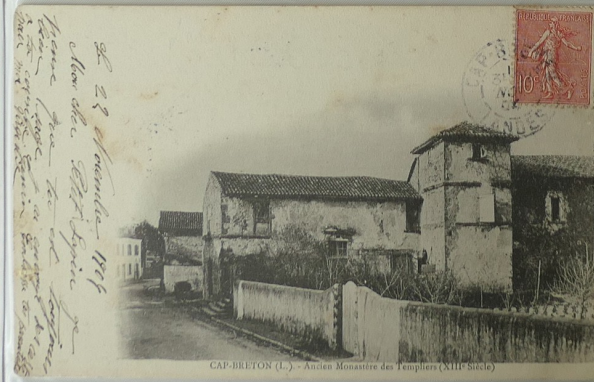

*Je t'embrasse
avec toute l'affection
de ta tante
M. D.*