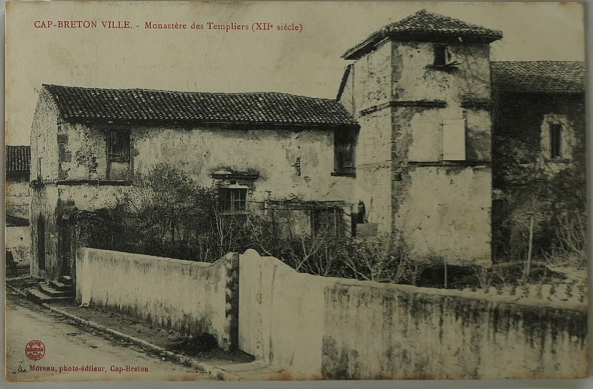

Le Nouveau photo-développeur, Cap-Breton